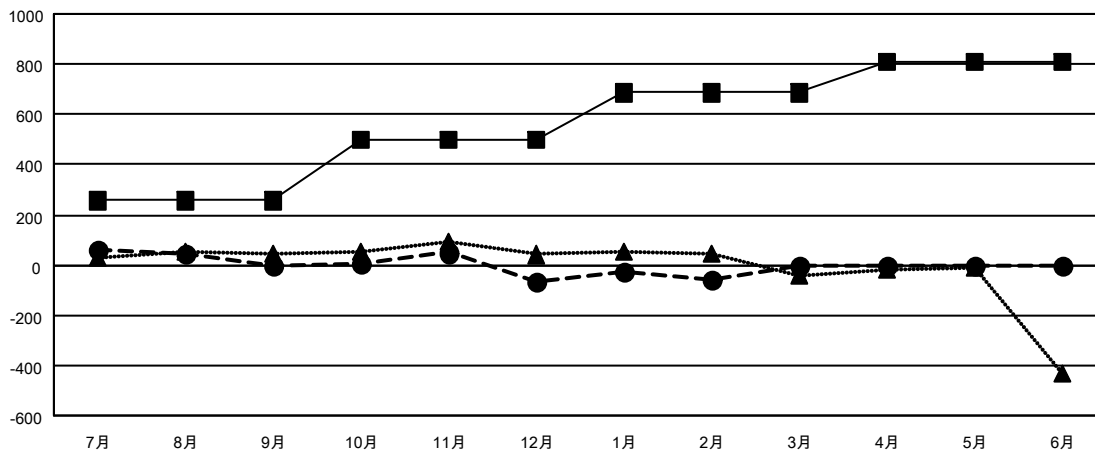

GAT MONTHLY MEMBERSHIP PROGRESS REPORT

Results as of: 2/28/2022

Multiple District 336

LOCATION: JAPAN

クラブ			
結果 : 2021-2022			
四半期	新クラブ目標	新クラブ	解散クラブ
7月/8月/9月	1	0	0
10月/11月/12月	1	0	1
1月/2月/3月	1	0	1
4月/5月/6月	1	0	0

名			
結果 : 2021-2022			
四半期	会員純増目標	会員増強実績	退会者 (転籍を含む) 実際
7月/8月/9月	256	299	284
10月/11月/12月	240	208	266
1月/2月/3月	190	118	108
4月/5月/6月	120	0	0

新クラブ目標及び実績累計

会員目標及び実績累計

解散クラブ: 2	
退会者	
物故会員	87
クラブ解散	18
その他	553
合計	658