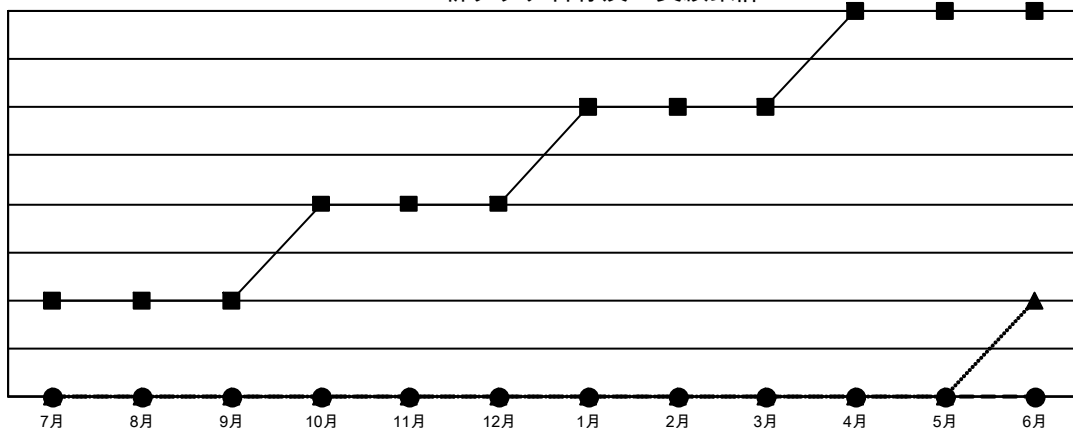

GAT MONTHLY MEMBERSHIP PROGRESS REPORT

Results as of: 2/28/2022

Multiple District 336

LOCATION: JAPAN

クラブ			
結果 : 2021-2022			
四半期	新クラブ目標	新クラブ	解散クラブ
7月/8月/9月	1	0	0
10月/11月/12月	1	0	1
1月/2月/3月	1	0	1
4月/5月/6月	1	0	0

名			
結果 : 2021-2022			
四半期	会員純増目標	会員増強実績	退会者 (転籍を含む) 実際
7月/8月/9月	256	299	284
10月/11月/12月	240	208	266
1月/2月/3月	190	118	108
4月/5月/6月	120	0	0

新クラブ目標及び実績累計

会員目標及び実績累計

解散クラブ: 2	
退会者	
物故会員	87
クラブ解散	18
その他	553
合計	658